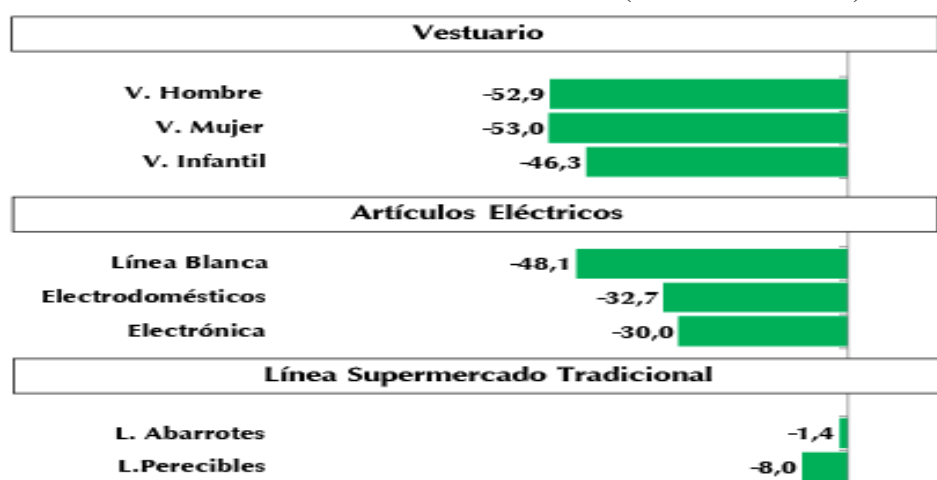

Ventas Reales del Comercio Minorista de RM por Sector
Octubre 2020/2019 (% Variación anual)

Ventas Reales del Comercio Minorista de RM por Subsectores
Octubre 2020/2019 (% Variación anual)

Ventas Reales del Comercio Minorista de RM por Sector
Acumulado Enero - Octubre 2020/2019 (% Variación Anual)

Ventas Reales del Comercio Minorista de RM por Subsectores
Acumulado Enero - Octubre 2020/2019 (% Variación Anual)

Regiones Valparaíso, Biobío y La Araucanía (Septiembre, CNC)

REGIÓN DE VALPARAÍSO

Ventas Reales Comercio Minorista Región de Valparaíso (% Variación Anual)