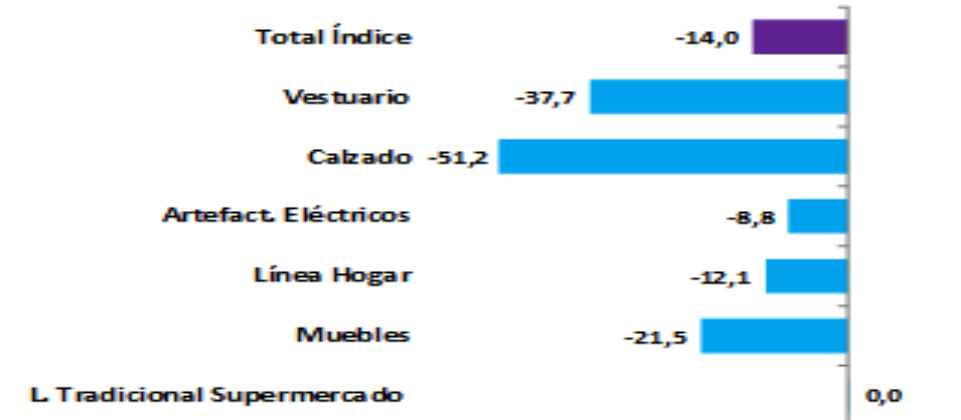

REGIÓN DEL BIOBÍO

Ventas Reales Comercio Minorista Región del Biobío (% Variación Anual)

Ventas Reales del Comercio Minorista Región del Biobío por Sector Total Locales Septiembre 2020/2019 (% Variación anual)

Ventas Reales del Comercio Minorista Región del Biobío por Sector Total Locales Enero - Septiembre 2020/2019 (% Variación acumulada)

REGIÓN DE LA ARAUCANÍA

Ventas Reales Comercio Minorista Región de La Araucanía (% Variación Anual)