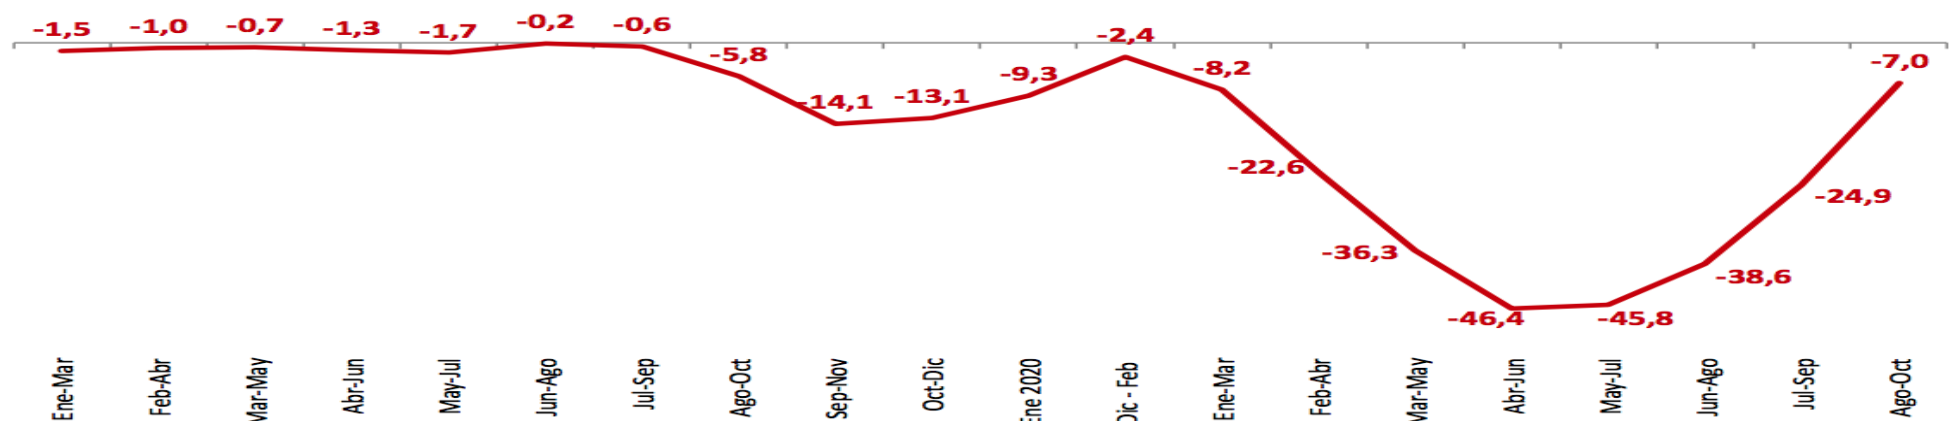

Ventas Reales del Comercio Minorista (Octubre, CNC)

REGIÓN METROPOLITANA

Ventas Reales Comercio Minorista Presencial Región Metropolitana
(% Variación anual)

Ventas Reales Comercio Minorista RM, Trimestre Móvil
(% Variación anual)

Ventas Reales del Comercio Minorista de RM por Sector
Octubre 2020/2019 (% Variación anual)

Ventas Reales del Comercio Minorista de RM por Subsectores
Octubre 2020/2019 (% Variación anual)

Ventas Reales del Comercio Minorista de RM por Sector
Acumulado Enero - Octubre 2020/2019 (% Variación Anual)