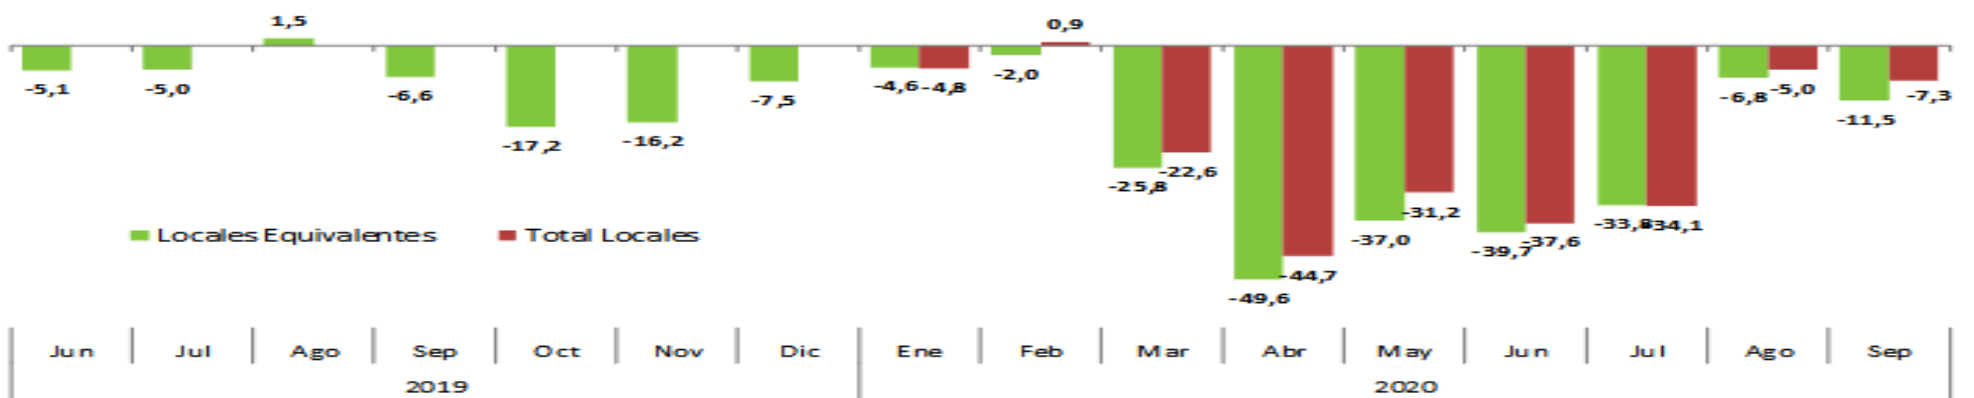

Ventas Reales del Comercio Minorista de RM por Sector
Octubre 2020/2019 (% Variación anual)

Ventas Reales del Comercio Minorista de RM por Subsectores
Octubre 2020/2019 (% Variación anual)

Ventas Reales del Comercio Minorista de RM por Sector
Acumulado Enero - Octubre 2020/2019 (% Variación Anual)

Ventas Reales del Comercio Minorista de RM por Subsectores
Acumulado Enero - Octubre 2020/2019 (% Variación Anual)

Regiones Valparaíso, Biobío y La Araucanía (Septiembre, CNC)

REGIÓN DE VALPARAÍSO

Ventas Reales Comercio Minorista Región de Valparaíso (% Variación Anual)