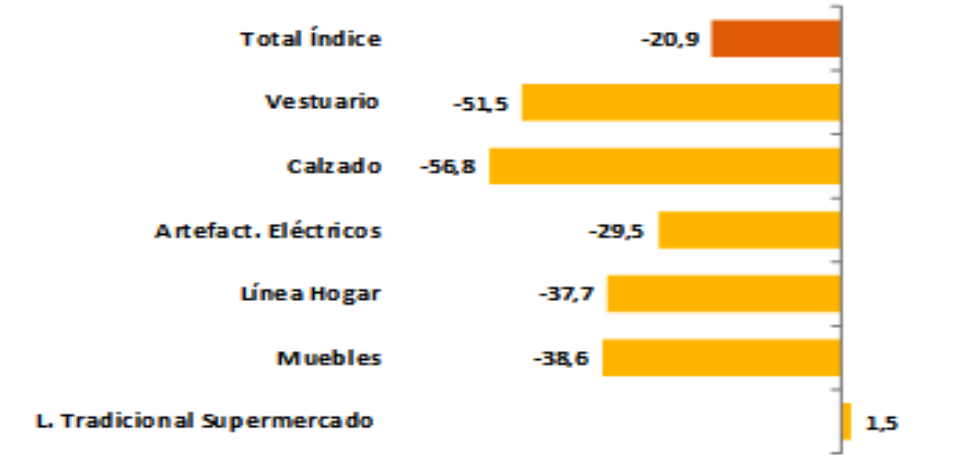

Ventas Reales del Comercio Minorista de RM por Subsectores
Acumulado Enero - Octubre 2020/2019 (% Variación Anual)

Regiones Valparaíso, Biobío y La Araucanía (Septiembre, CNC)

REGIÓN DE VALPARAÍSO

Ventas Reales Comercio Minorista Región de Valparaíso (% Variación Anual)

Ventas Reales del Comercio Minorista Región de Valparaíso por Sector Total Locales Septiembre 2020/2019 (% Variación Anual)

Ventas Reales del Comercio Minorista Región de Valparaíso por Sector Total Locales Enero - Septiembre 2020/2019 (% Variación acumulada)