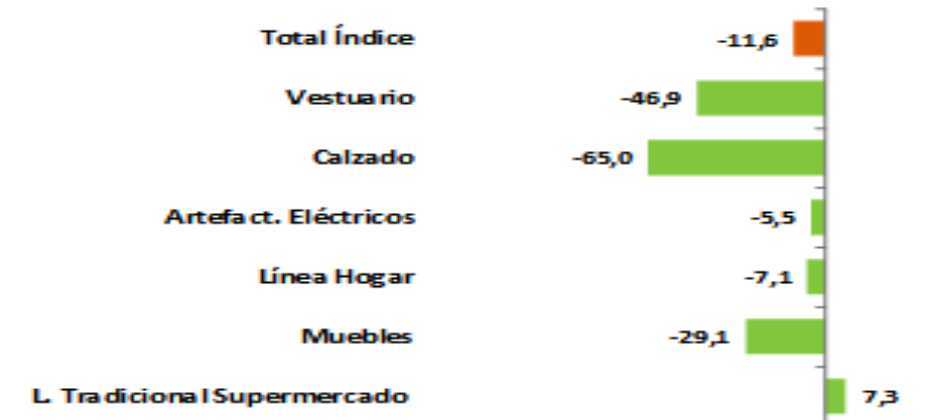

Ventas Reales del Comercio Minorista de RM por Subsectores
Acumulado Enero - Octubre 2020/2019 (% Variación Anual)

Regiones Valparaíso, Biobío y La Araucanía (Septiembre, CNC)

REGIÓN DE VALPARAÍSO

Ventas Reales Comercio Minorista Región de Valparaíso (% Variación Anual)

Ventas Reales del Comercio Minorista Región de Valparaíso por Sector Total Locales Septiembre 2020/2019 (% Variación Anual)

Ventas Reales del Comercio Minorista Región de Valparaíso por Sector Total Locales Enero - Septiembre 2020/2019 (% Variación acumulada)

REGIÓN DEL BIOBÍO

Ventas Reales Comercio Minorista Región del Biobío (% Variación Anual)

Ventas Reales del Comercio Minorista Región del Biobío por Sector Total Locales Septiembre 2020/2019 (% Variación anual)