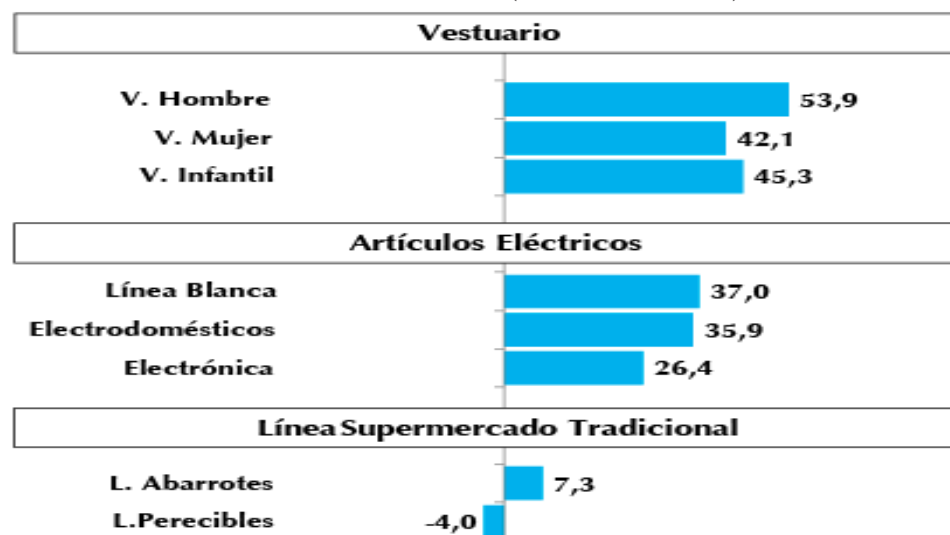

Ventas Reales del Comercio Minorista (Octubre, CNC)

REGIÓN METROPOLITANA

Ventas Reales Comercio Minorista Presencial Región Metropolitana
(% Variación anual)

Ventas Reales Comercio Minorista RM, Trimestre Móvil
(% Variación anual)

Ventas Reales del Comercio Minorista de RM por Sector
Octubre 2020/2019 (% Variación anual)

Ventas Reales del Comercio Minorista de RM por Subsectores
Octubre 2020/2019 (% Variación anual)

Ventas Reales del Comercio Minorista de RM por Sector
Acumulado Enero - Octubre 2020/2019 (% Variación Anual)