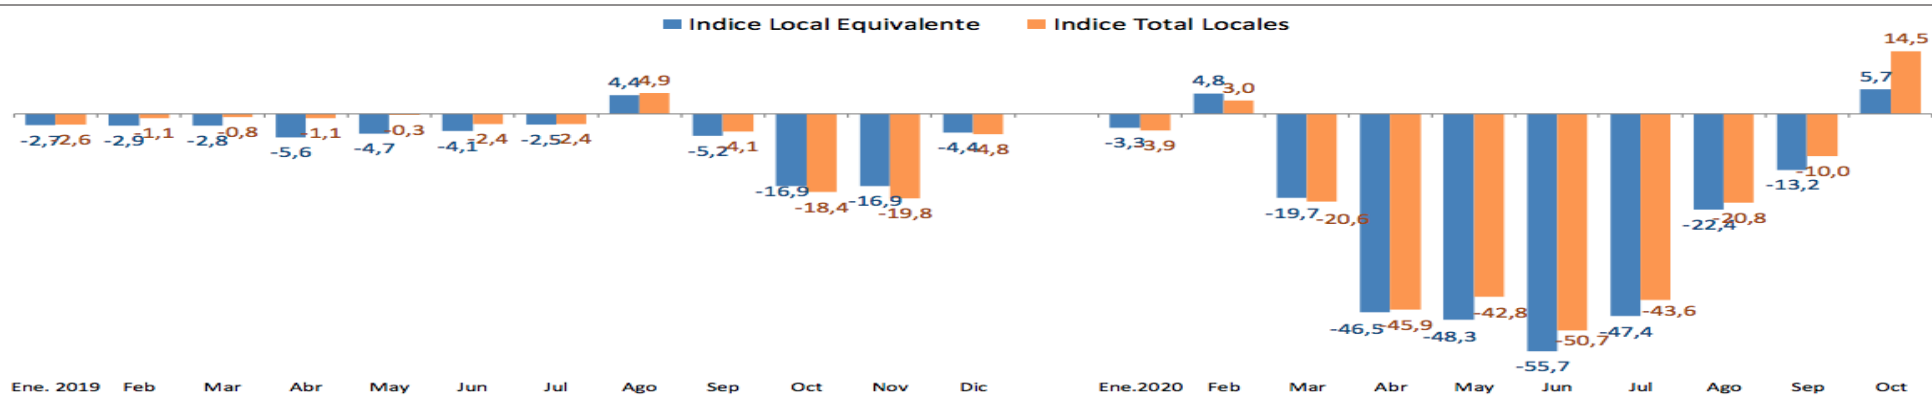

Ventas Reales del Comercio Minorista (Octubre, CNC)

REGIÓN METROPOLITANA

Ventas Reales Comercio Minorista Presencial Región Metropolitana
(% Variación anual)

Ventas Reales Comercio Minorista RM, Trimestre Móvil
(% Variación anual)

Ventas Reales del Comercio Minorista de RM por Sector
Octubre 2020/2019 (% Variación anual)

Ventas Reales del Comercio Minorista de RM por Subsectores
Octubre 2020/2019 (% Variación anual)

Ventas Reales del Comercio Minorista de RM por Sector
Acumulado Enero - Octubre 2020/2019 (% Variación Anual)

Ventas Reales del Comercio Minorista de RM por Subsectores
Acumulado Enero - Octubre 2020/2019 (% Variación Anual)

Regiones Valparaíso, Biobío y La Araucanía (Septiembre, CNC)

REGIÓN DE VALPARAÍSO

Ventas Reales Comercio Minorista Región de Valparaíso (% Variación Anual)