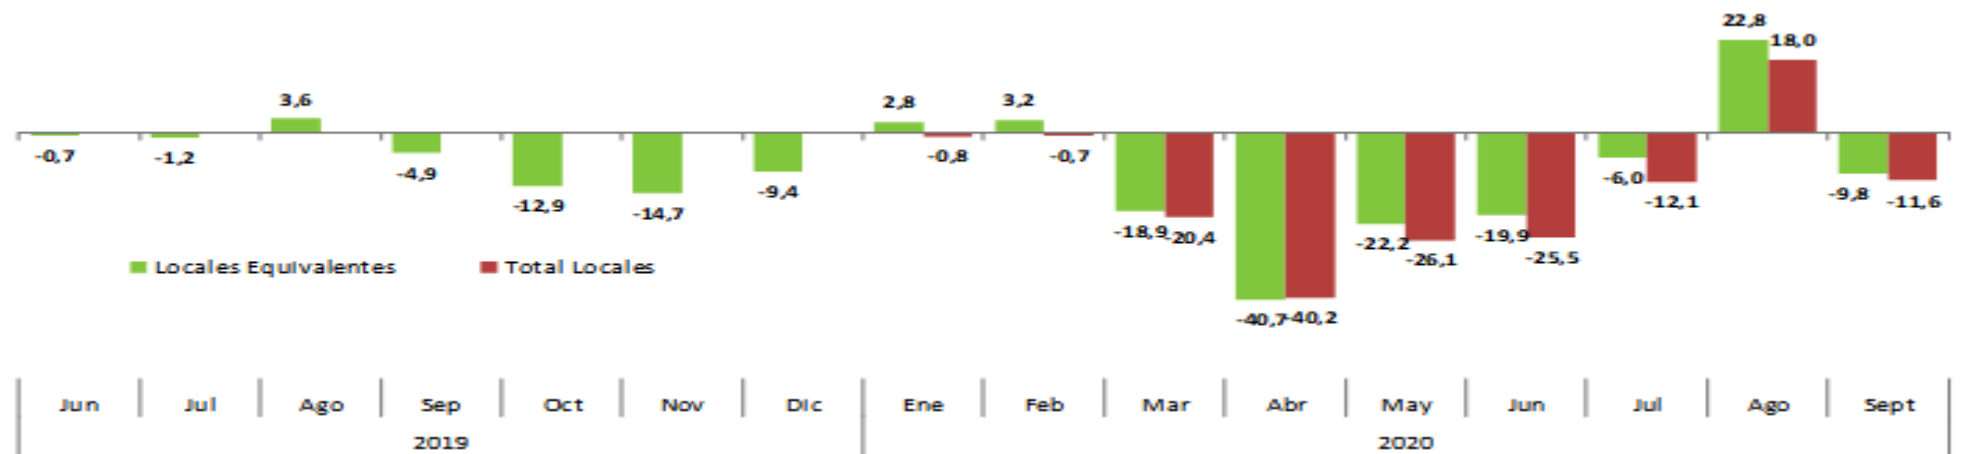

Ventas Reales del Comercio Minorista de RM por Subsectores
Acumulado Enero - Octubre 2020/2019 (% Variación Anual)

Regiones Valparaíso, Biobío y La Araucanía (Septiembre, CNC)

REGIÓN DE VALPARAÍSO

Ventas Reales Comercio Minorista Región de Valparaíso (% Variación Anual)

Ventas Reales del Comercio Minorista Región de Valparaíso por Sector Total Locales Septiembre 2020/2019 (% Variación Anual)

Ventas Reales del Comercio Minorista Región de Valparaíso por Sector Total Locales Enero - Septiembre 2020/2019 (% Variación acumulada)

REGIÓN DEL BIOBÍO

Ventas Reales Comercio Minorista Región del Biobío (% Variación Anual)

Ventas Reales del Comercio Minorista Región del Biobío por Sector Total Locales Septiembre 2020/2019 (% Variación anual)