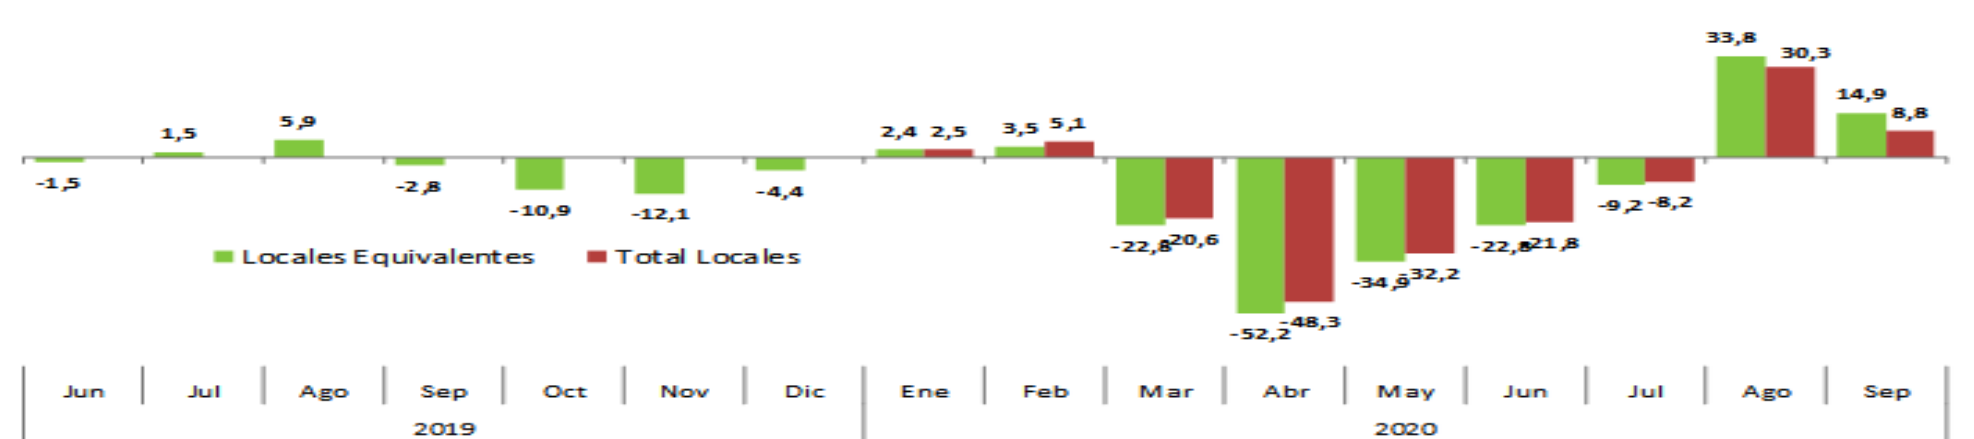

Ventas Reales del Comercio Minorista Región de Valparaíso por Sector Total Locales Septiembre 2020/2019 (% Variación Anual)

Ventas Reales del Comercio Minorista Región de Valparaíso por Sector Total Locales Enero - Septiembre 2020/2019 (% Variación acumulada)

REGIÓN DEL BIOBÍO

Ventas Reales Comercio Minorista Región del Biobío (% Variación Anual)

Ventas Reales del Comercio Minorista Región del Biobío por Sector Total Locales Septiembre 2020/2019 (% Variación anual)

Ventas Reales del Comercio Minorista Región del Biobío por Sector Total Locales Enero - Septiembre 2020/2019 (% Variación acumulada)

REGIÓN DE LA ARAUCANÍA

Ventas Reales Comercio Minorista Región de La Araucanía (% Variación Anual)