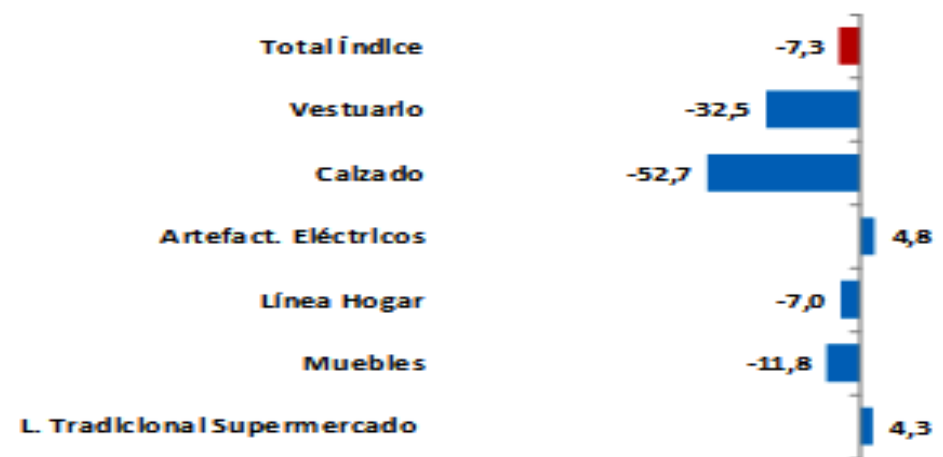

Ventas Reales del Comercio Minorista Región de Valparaíso por Sector Total Locales Septiembre 2020/2019 (% Variación Anual)