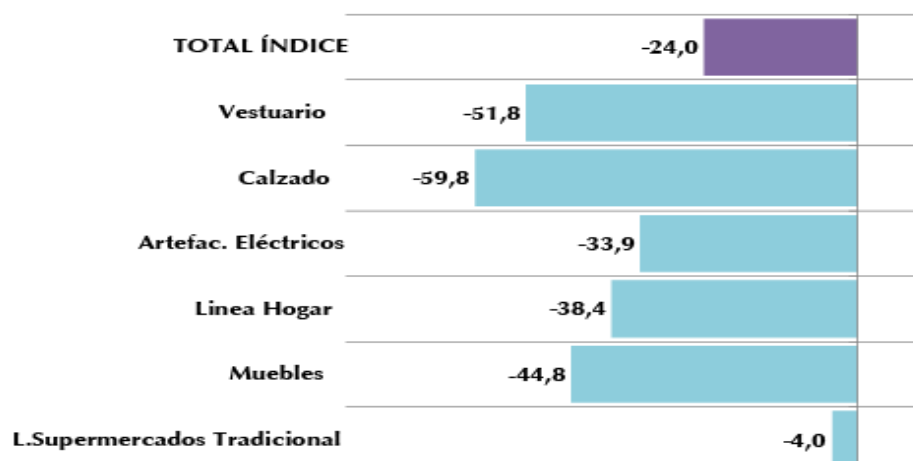

Ventas Reales del Comercio Minorista (Octubre, CNC)

REGIÓN METROPOLITANA

Ventas Reales Comercio Minorista Presencial Región Metropolitana
(% Variación anual)

Ventas Reales Comercio Minorista RM, Trimestre Móvil
(% Variación anual)

Ventas Reales del Comercio Minorista de RM por Sector
Octubre 2020/2019 (% Variación anual)

Ventas Reales del Comercio Minorista de RM por Subsectores
Octubre 2020/2019 (% Variación anual)

Ventas Reales del Comercio Minorista de RM por Sector
Acumulado Enero - Octubre 2020/2019 (% Variación Anual)

Ventas Reales del Comercio Minorista de RM por Subsectores
Acumulado Enero - Octubre 2020/2019 (% Variación Anual)

Regiones Valparaíso, Biobío y La Araucanía (Septiembre, CNC)

REGIÓN DE VALPARAÍSO

Ventas Reales Comercio Minorista Región de Valparaíso (% Variación Anual)