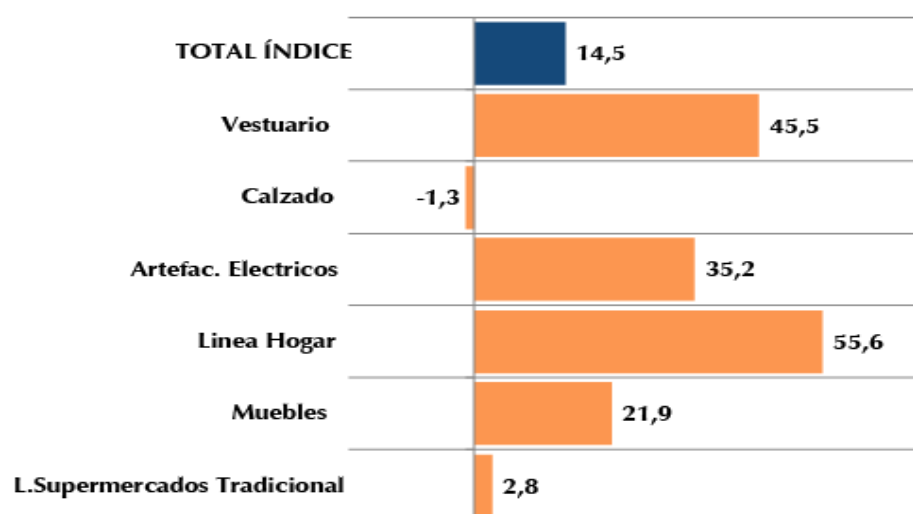

Ventas Reales del Comercio Minorista (Octubre, CNC)

REGIÓN METROPOLITANA

Ventas Reales Comercio Minorista Presencial Región Metropolitana
(% Variación anual)

Ventas Reales Comercio Minorista RM, Trimestre Móvil
(% Variación anual)

Ventas Reales del Comercio Minorista de RM por Sector
Octubre 2020/2019 (% Variación anual)

Ventas Reales del Comercio Minorista de RM por Subsectores
Octubre 2020/2019 (% Variación anual)

Ventas Reales del Comercio Minorista de RM por Sector
Acumulado Enero - Octubre 2020/2019 (% Variación Anual)

Ventas Reales del Comercio Minorista de RM por Subsectores
Acumulado Enero - Octubre 2020/2019 (% Variación Anual)

Regiones Valparaíso, Biobío y La Araucanía (Septiembre, CNC)

REGIÓN DE VALPARAÍSO

Ventas Reales Comercio Minorista Región de Valparaíso (% Variación Anual)